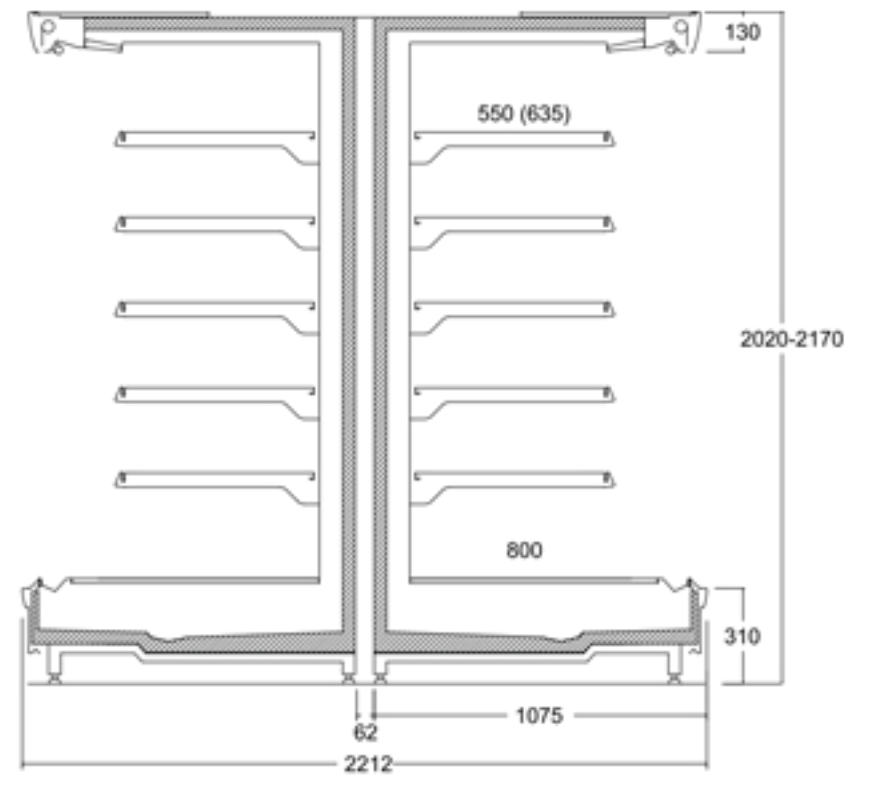

MERGA

MERGA 89 X 202

MERGA 89 X 217

MERGA-F 89 X 202

MERGA-F 89 X 217

MERGA 99 X 202

MERGA 99 X 217

MERGA-F 99 X 202

MERGA-F 99 X 217

MERGA 107 X 202

MERGA 107 X 217

MERGA-F 107 X 202

MERGA-F 107 X 217

MERGA 89 GONDOL

MERGA 99 GONDOL

MERGA 107 GONDOL

Uzunluk / Length (mm)

937 / 1250 / 1875 / 2500 / 3750

Köşe Dolabı / Corner

İçe Inner 90°

Baza Yüksekliği / Base Height

310

Yükseklik / Height (mm)

2020 / 2175

Derinlik / Depth (mm)

890 / 990 / 1075

Sıcaklık Sınıfı / Temperature Class

M2 (-1 / +7 C°) / M1 (-1 / +5 C°) / H1 (+1 / +10 C°)