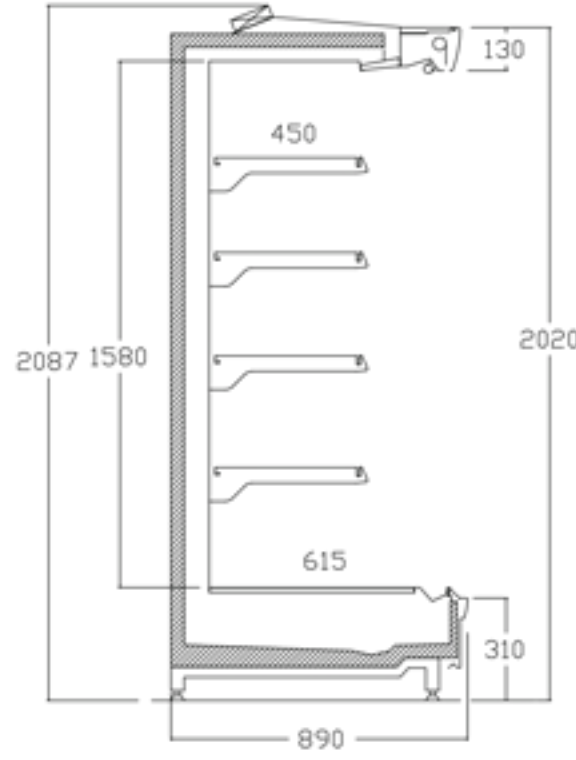

MERGA

MERGA 89 X 202

MERGA 89 X 217

MERGA-F 89 X 202

MERGA-F 89 X 217

MERGA 99 X 202

MERGA 99 X 217

MERGA-F 99 X 202

MERGA-F 99 X 217

MERGA 107 X 202

MERGA 107 X 217

MERGA-F 107 X 202

MERGA-F 107 X 217

MERGA 89 GONDOL

MERGA 99 GONDOL

MERGA 107 GONDOL

Uzunluk / Length (mm)

937 / 1250 / 1875 / 2500 / 3750

Köşe Dolabı / Corner

İçe Inner 90°

Baza Yüksekliği / Base Height

310

Yükseklik / Height (mm)

2020 / 2175

Derinlik / Depth (mm)

890 / 990 / 1075

Sıcaklık Sınıfı / Temperature Class

M2 (-1 / +7 C°) / M1 (-1 / +5 C°) / H1 (+1 / +10 C°)