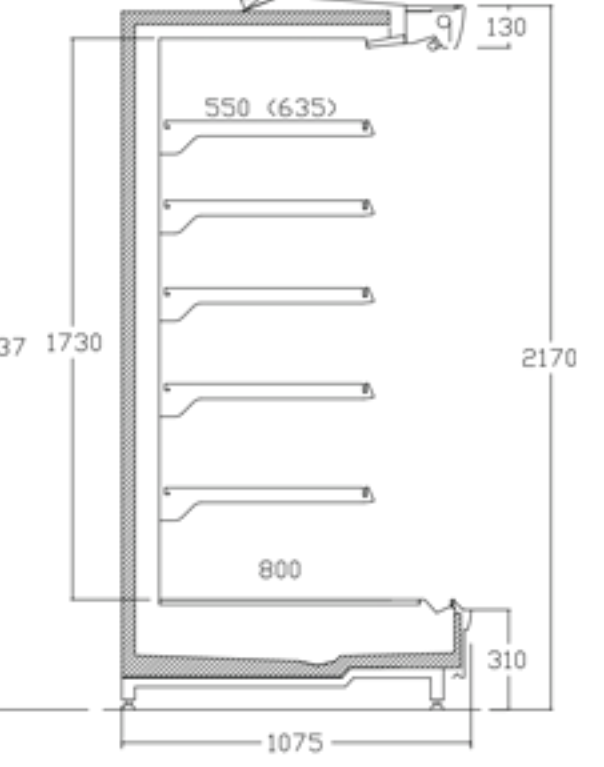

MERGA-F 99 X 217

MERGA 107 X 202

MERGA 107 X 217

MERGA-F 107 X 202

MERGA-F 107 X 217

MERGA 89 GONDOL

MERGA 99 GONDOL

MERGA 107 GONDOL

Uzunluk / Length (mm)

937 / 1250 / 1875 / 2500 / 3750

Köşe Dolabı / Corner

İçe Inner 90°

Baza Yüksekliği / Base Height

310

Yükseklik / Height (mm)

2020 / 2175

Derinlik / Depth (mm)

890 / 990 / 1075

Sıcaklık Sınıfı / Temperature Class

M2 (-1 / +7 C°) / M1 (-1 / +5 C°) / H1 (+1 / +10 C°)