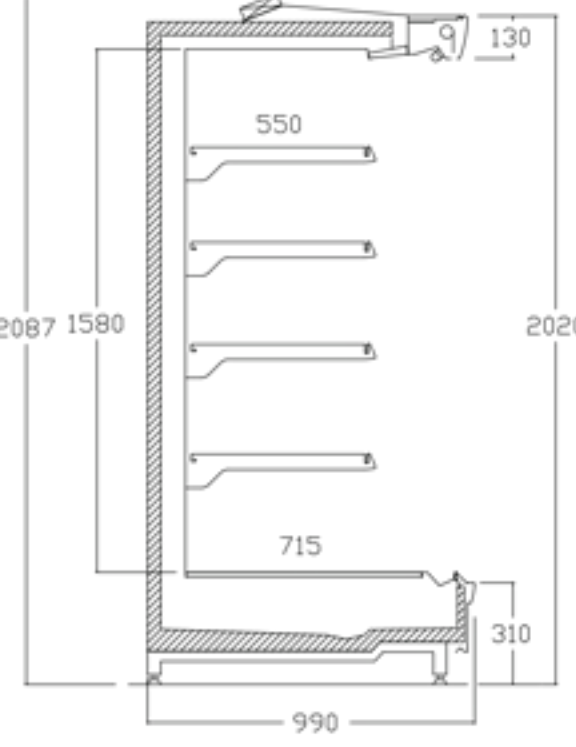

MERGA

MERGA 89 X 202

MERGA 89 X 217

MERGA-F 89 X 202

MERGA-F 89 X 217

MERGA 99 X 202

MERGA 99 X 217

MERGA-F 99 X 202

MERGA-F 99 X 217

MERGA 107 X 202

MERGA 107 X 217

MERGA-F 107 X 202

MERGA-F 107 X 217

MERGA 89 GONDOL

MERGA 99 GONDOL

MERGA 107 GONDOL

Uzunluk / Length (mm)

937 / 1250 / 1875 / 2500 / 3750

Köşe Dolabı / Corner

İçe Inner 90°

Baza Yüksekliği / Base Height

310

Yükseklik / Height (mm)

2020 / 2175

Derinlik / Depth (mm)

890 / 990 / 1075

Sıcaklık Sınıfı / Temperature Class

M2 (-1 / +7 C°) / M1 (-1 / +5 C°) / H1 (+1 / +10 C°)