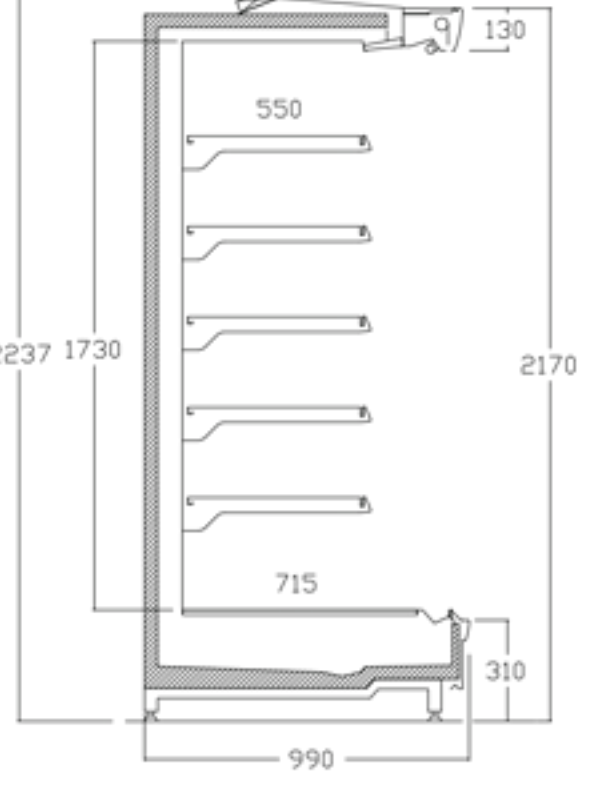

MERGA

MERGA 89 X 202

MERGA 89 X 217

MERGA-F 89 X 202

MERGA-F 89 X 217

MERGA 99 X 202

MERGA 99 X 217

MERGA-F 99 X 202

MERGA-F 99 X 217

MERGA 107 X 202

MERGA 107 X 217

MERGA-F 107 X 202

MERGA-F 107 X 217

MERGA 89 GONDOL

MERGA 99 GONDOL

MERGA 107 GONDOL

Uzunluk / Length (mm)

937 / 1250 / 1875 / 2500 / 3750

Köşe Dolabı / Corner

İçe Inner 90°

Baza Yüksekliği / Base Height

310

Yükseklik / Height (mm)

2020 / 2175

Derinlik / Depth (mm)

890 / 990 / 1075

Sıcaklık Sınıfı / Temperature Class

M2 (-1 / +7 C°) / M1 (-1 / +5 C°) / H1 (+1 / +10 C°)