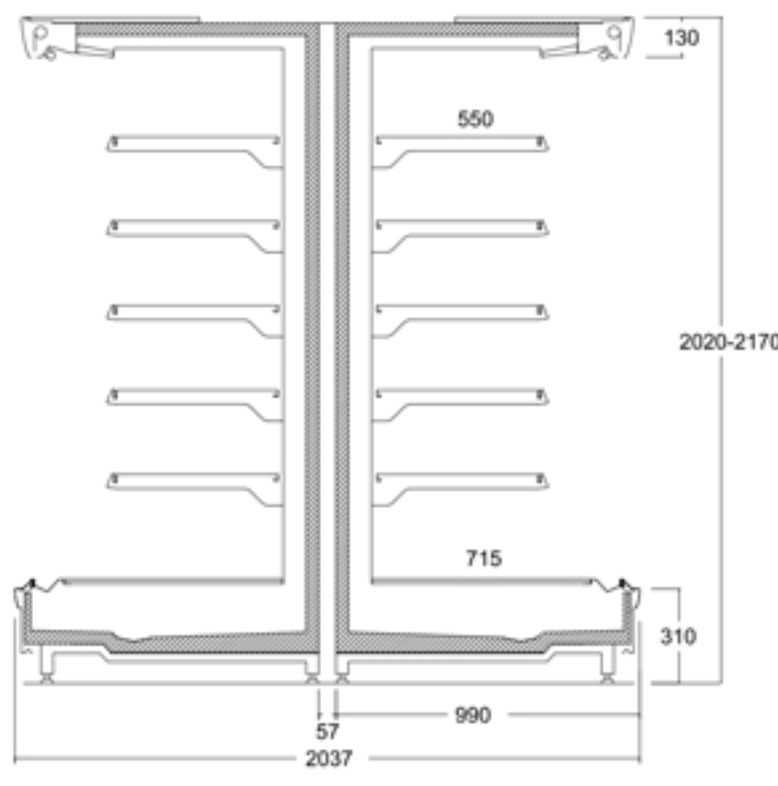

MERGA

MERGA 89 X 202

MERGA 89 X 217

MERGA-F 89 X 202

MERGA-F 89 X 217

MERGA 99 X 202

MERGA 99 X 217

MERGA-F 99 X 202

MERGA-F 99 X 217

MERGA 107 X 202

MERGA 107 X 217

MERGA-F 107 X 202

MERGA-F 107 X 217

MERGA 89 GONDOL

MERGA 99 GONDOL

MERGA 107 GONDOL

Uzunluk / Length (mm)

937 / 1250 / 1875 / 2500 / 3750

Köşe Dolabı / Corner

İçe Inner 90°

Baza Yüksekliği / Base Height

310

Yükseklik / Height (mm)

2020 / 2175

Derinlik / Depth (mm)

890 / 990 / 1075

Sıcaklık Sınıfı / Temperature Class

M2 (-1 / +7 C°) / M1 (-1 / +5 C°) / H1 (+1 / +10 C°)