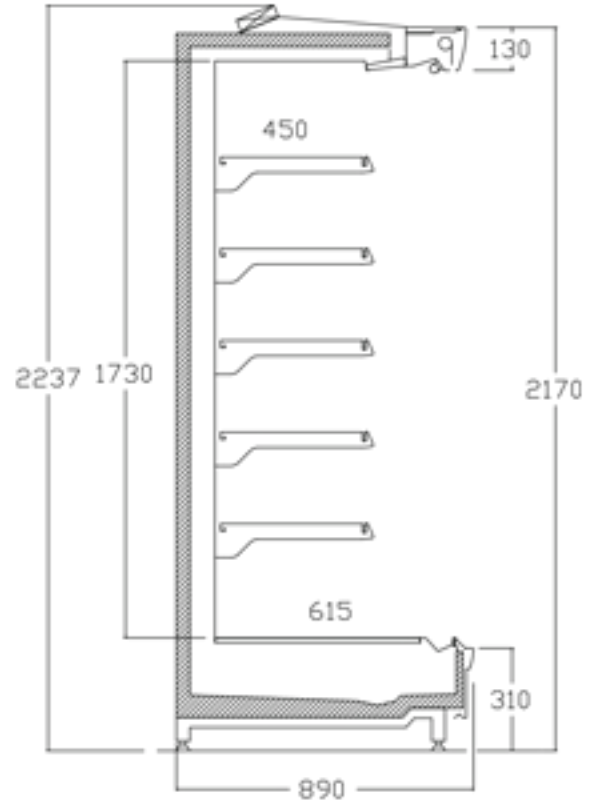

MERGA

MERGA 89 X 202

MERGA 89 X 217

MERGA-F 89 X 202

MERGA-F 89 X 217

MERGA 99 X 202

MERGA 99 X 217

MERGA-F 99 X 202

MERGA-F 99 X 217

MERGA 107 X 202

MERGA 107 X 217

MERGA-F 107 X 202

MERGA-F 107 X 217

MERGA 89 GONDOL

MERGA 99 GONDOL

MERGA 107 GONDOL

Uzunluk / Length (mm)

937 / 1250 / 1875 / 2500 / 3750

Köşe Dolabı / Corner

İçe Inner 90°

Baza Yüksekliği / Base Height

310

Yükseklik / Height (mm)

2020 / 2175

Derinlik / Depth (mm)

890 / 990 / 1075

Sıcaklık Sınıfı / Temperature Class

M2 (-1 / +7 C°) / M1 (-1 / +5 C°) / H1 (+1 / +10 C°)