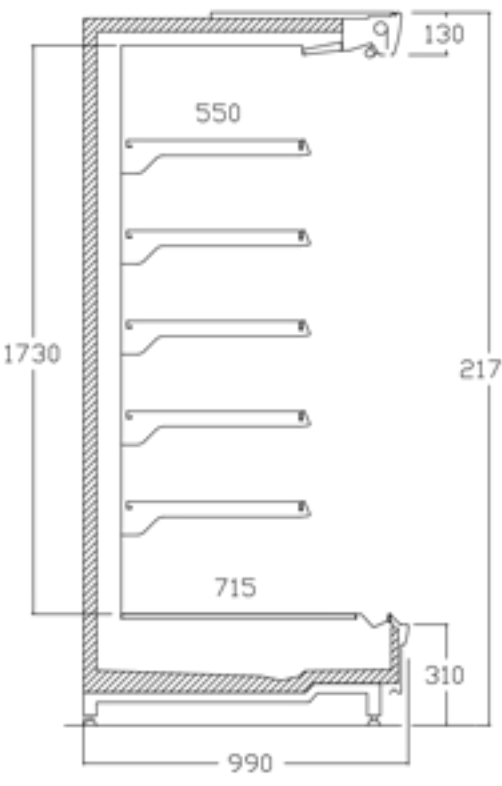

MERGA

MERGA 89 X 202

MERGA 89 X 217

MERGA-F 89 X 202

MERGA-F 89 X 217

MERGA 99 X 202

MERGA 99 X 217

MERGA-F 99 X 202

MERGA-F 99 X 217

MERGA 107 X 202

MERGA 107 X 217

MERGA-F 107 X 202

MERGA-F 107 X 217

MERGA 89 GONDOL

MERGA 99 GONDOL

MERGA 107 GONDOL

Uzunluk / Length (mm)

937 / 1250 / 1875 / 2500 / 3750

Köşe Dolabı / Corner

İçe Inner 90°

Baza Yüksekliği / Base Height

310

Yükseklik / Height (mm)

2020 / 2175

Derinlik / Depth (mm)

890 / 990 / 1075

Sıcaklık Sınıfı / Temperature Class

M2 (-1 / +7 C°) / M1 (-1 / +5 C°) / H1 (+1 / +10 C°)