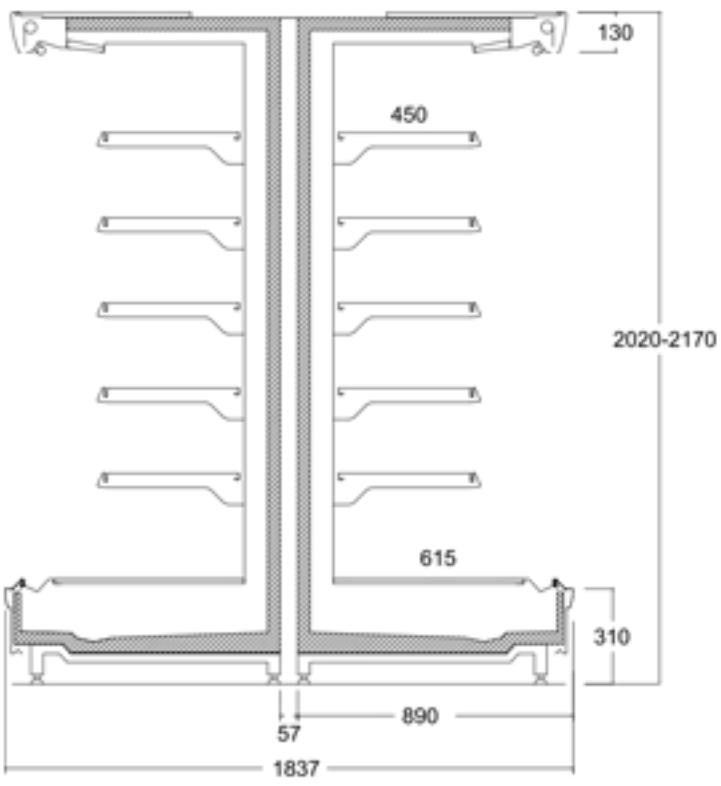

MERGA-F 99 X 217

MERGA 107 X 202

MERGA 107 X 217

MERGA-F 107 X 202

MERGA-F 107 X 217

MERGA 89 GONDOL

MERGA 99 GONDOL

MERGA 107 GONDOL

Uzunluk / Length (mm)

937 / 1250 / 1875 / 2500 / 3750

Köşe Dolabı / Corner

İçe Inner 90°

Baza Yüksekliği / Base Height

310

Yükseklik / Height (mm)

2020 / 2175

Derinlik / Depth (mm)

890 / 990 / 1075

Sıcaklık Sınıfı / Temperature Class

M2 (-1 / +7 C°) / M1 (-1 / +5 C°) / H1 (+1 / +10 C°)