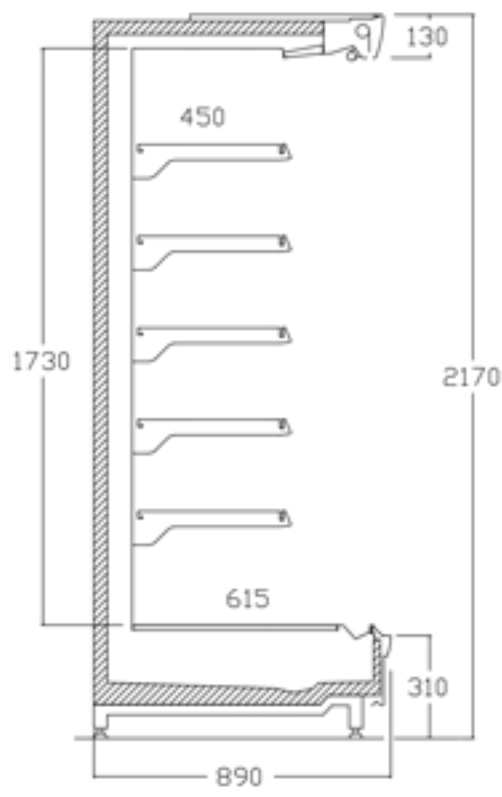

MERGA

MERGA 89 X 202

MERGA 89 X 217

MERGA-F 89 X 202

MERGA-F 89 X 217

MERGA 99 X 202

MERGA 99 X 217

MERGA-F 99 X 202

MERGA-F 99 X 217

MERGA 107 X 202

MERGA 107 X 217

MERGA-F 107 X 202

MERGA-F 107 X 217

MERGA 89 GONDOL

MERGA 99 GONDOL

MERGA 107 GONDOL

Uzunluk / Length (mm)

937 / 1250 / 1875 / 2500 / 3750

Köşe Dolabı / Corner

İçe Inner 90°

Baza Yüksekliği / Base Height

310

Yükseklik / Height (mm)

2020 / 2175

Derinlik / Depth (mm)

890 / 990 / 1075

Sıcaklık Sınıfı / Temperature Class

M2 (-1 / +7 C°) / M1 (-1 / +5 C°) / H1 (+1 / +10 C°)