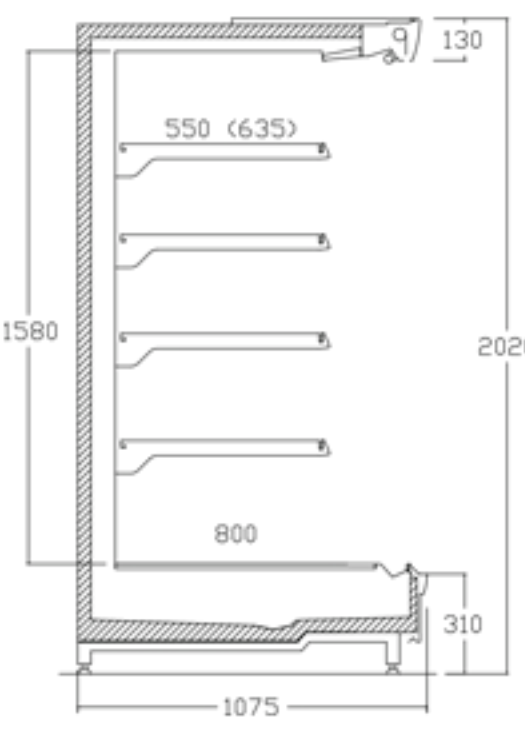

MERGA

MERGA 89 X 202

MERGA 89 X 217

MERGA-F 89 X 202

MERGA-F 89 X 217

MERGA 99 X 202

MERGA 99 X 217

MERGA-F 99 X 202

MERGA-F 99 X 217

MERGA 107 X 202

MERGA 107 X 217

MERGA-F 107 X 202

MERGA-F 107 X 217

MERGA 89 GONDOL

MERGA 99 GONDOL

MERGA 107 GONDOL

Uzunluk / Length (mm)

937 / 1250 / 1875 / 2500 / 3750

Köşe Dolabı / Corner

İçe Inner 90°

Baza Yüksekliği / Base Height

310

Yükseklik / Height (mm)

2020 / 2175

Derinlik / Depth (mm)

890 / 990 / 1075

Sıcaklık Sınıfı / Temperature Class

M2 (-1 / +7 C°) / M1 (-1 / +5 C°) / H1 (+1 / +10 C°)