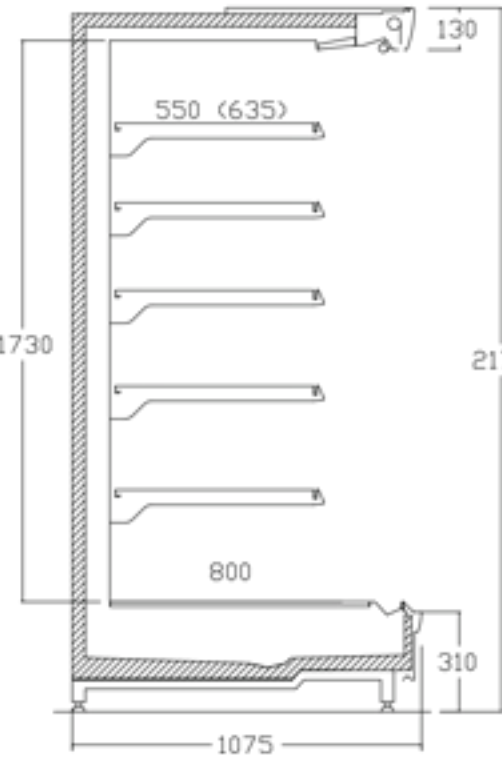

MERGA

MERGA 89 X 202

MERGA 89 X 217

MERGA-F 89 X 202

MERGA-F 89 X 217

MERGA 99 X 202

MERGA 99 X 217

MERGA-F 99 X 202

MERGA-F 99 X 217

MERGA 107 X 202

MERGA 107 X 217

MERGA-F 107 X 202

MERGA-F 107 X 217

MERGA 89 GONDOL

MERGA 99 GONDOL

MERGA 107 GONDOL

Uzunluk / Length (mm)

937 / 1250 / 1875 / 2500 / 3750

Köşe Dolabı / Corner

İçe Inner 90°

Baza Yüksekliği / Base Height

310

Yükseklik / Height (mm)

2020 / 2175

Derinlik / Depth (mm)

890 / 990 / 1075

Sıcaklık Sınıfı / Temperature Class

M2 (-1 / +7 C°) / M1 (-1 / +5 C°) / H1 (+1 / +10 C°)