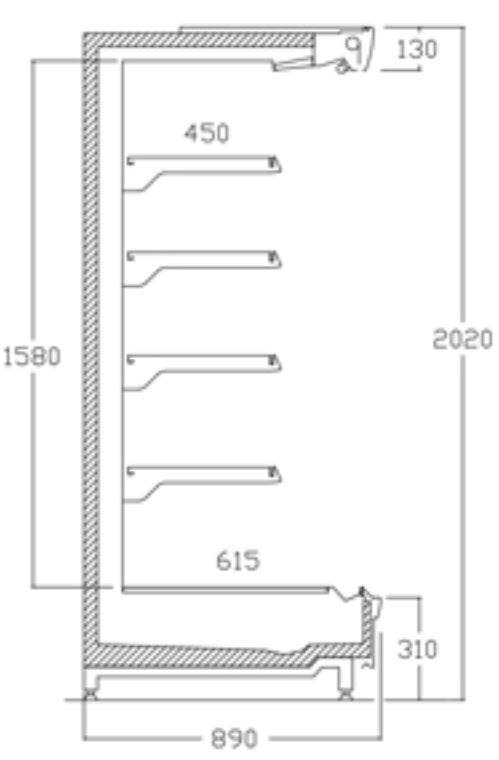

MERGA

MERGA 89 X 202

MERGA 89 X 217

MERGA-F 89 X 202

MERGA-F 89 X 217

MERGA 99 X 202

MERGA 99 X 217

MERGA-F 99 X 202

MERGA-F 99 X 217

MERGA 107 X 202

MERGA 107 X 217

MERGA-F 107 X 202

MERGA-F 107 X 217

MERGA 89 GONDOL

MERGA 99 GONDOL

MERGA 107 GONDOL

Uzunluk / Length (mm)

937 / 1250 / 1875 / 2500 / 3750

Köşe Dolabı / Corner

İçe Inner 90°

Baza Yüksekliği / Base Height

310

Yükseklik / Height (mm)

2020 / 2175

Derinlik / Depth (mm)

890 / 990 / 1075

Sıcaklık Sınıfı / Temperature Class

M2 (-1 / +7 C°) / M1 (-1 / +5 C°) / H1 (+1 / +10 C°)