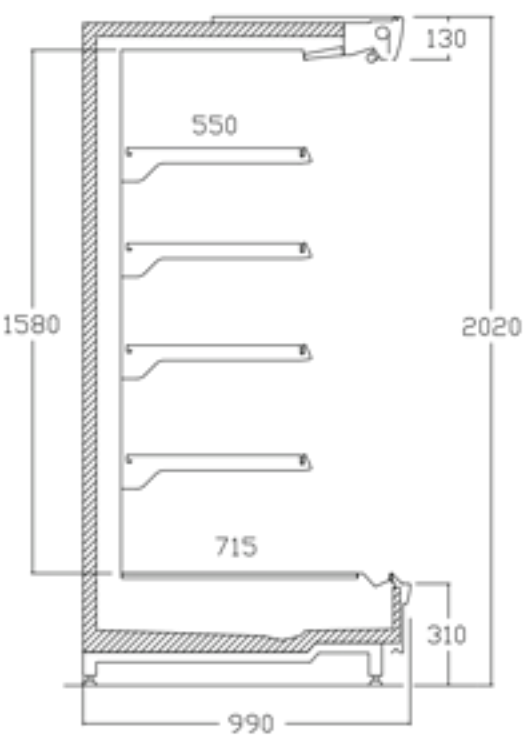

MERGA

MERGA 89 X 202

MERGA 89 X 217

MERGA-F 89 X 202

MERGA-F 89 X 217

MERGA 99 X 202

MERGA 99 X 217

MERGA-F 99 X 202

MERGA-F 99 X 217

MERGA 107 X 202

MERGA 107 X 217

MERGA-F 107 X 202

MERGA-F 107 X 217

MERGA 89 GONDOL

MERGA 99 GONDOL

MERGA 107 GONDOL

Uzunluk / Length (mm)

937 / 1250 / 1875 / 2500 / 3750

Köşe Dolabı / Corner

İçe Inner 90°

Baza Yüksekliği / Base Height

310

Yükseklik / Height (mm)

2020 / 2175

Derinlik / Depth (mm)

890 / 990 / 1075

Sıcaklık Sınıfı / Temperature Class

M2 (-1 / +7 C°) / M1 (-1 / +5 C°) / H1 (+1 / +10 C°)