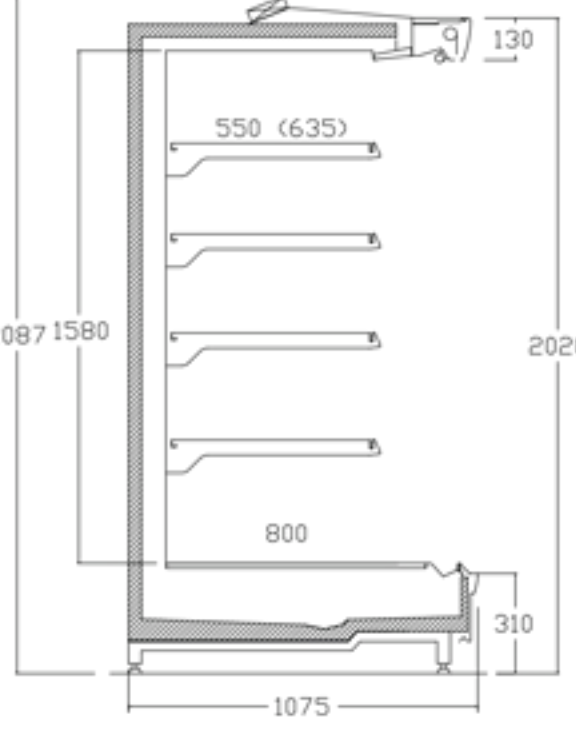

MERGA-F 99 X 217

MERGA 107 X 202

MERGA 107 X 217

MERGA-F 107 X 202

MERGA-F 107 X 217

MERGA 89 GONDOL

MERGA 99 GONDOL

MERGA 107 GONDOL

Uzunluk / Length (mm)

937 / 1250 / 1875 / 2500 / 3750

Köşe Dolabı / Corner

İçe Inner 90°

Baza Yüksekliği / Base Height

310

Yükseklik / Height (mm)

2020 / 2175

Derinlik / Depth (mm)

890 / 990 / 1075

Sıcaklık Sınıfı / Temperature Class

M2 (-1 / +7 C°) / M1 (-1 / +5 C°) / H1 (+1 / +10 C°)